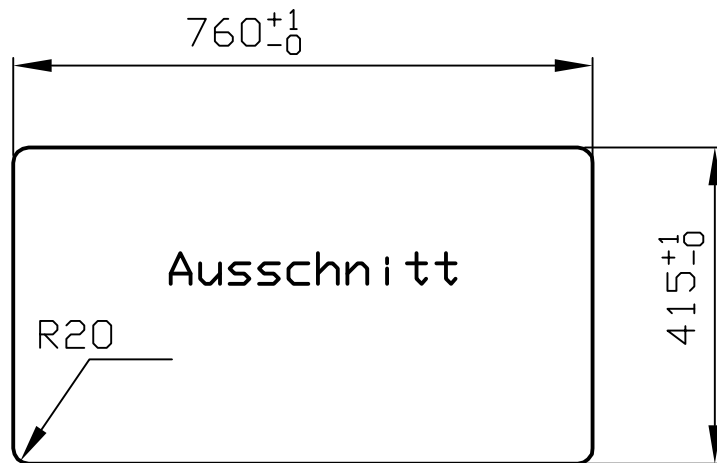

Strata ESP Typ STG 614 780x435

Konstruktionszeichnung CARRON

Franke GmbH
Postfach 1135
7880 Bad Säckingen
Tel. 07761/52-0

Küchentechnik

Technik

Qualität

Design

Datum:
08/05

Visum:
ak

Drive: H

Group: ESP

User: ESP 01

Zeichnungsnummer:

STG 614-78 ZK