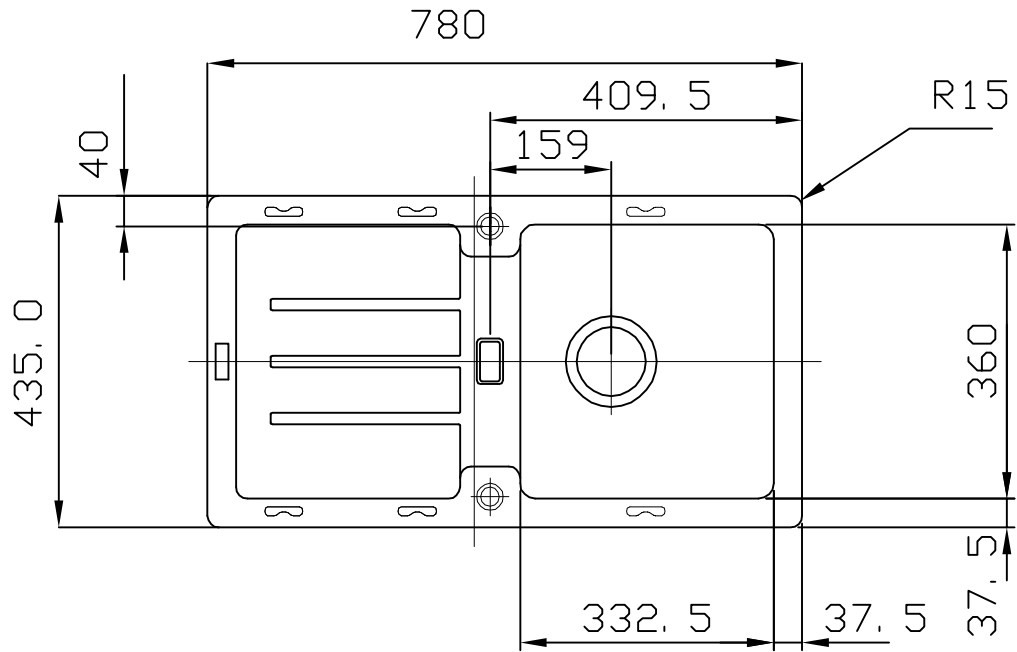

Strata ESP Typ STG 614 780x435

Konstruktionszeichnung CARRON

Franke GmbH
Postfach 1135
7880 Bad Säckingen
Tel. 07761/52-0

Küchentechnik

Technik

Qualität

Design

Datum:
08/05

Visum:
ak

Drive: H

Group: ESP

User: ESP 01

Zeichnungsnummer:

STG 614-78 ZK